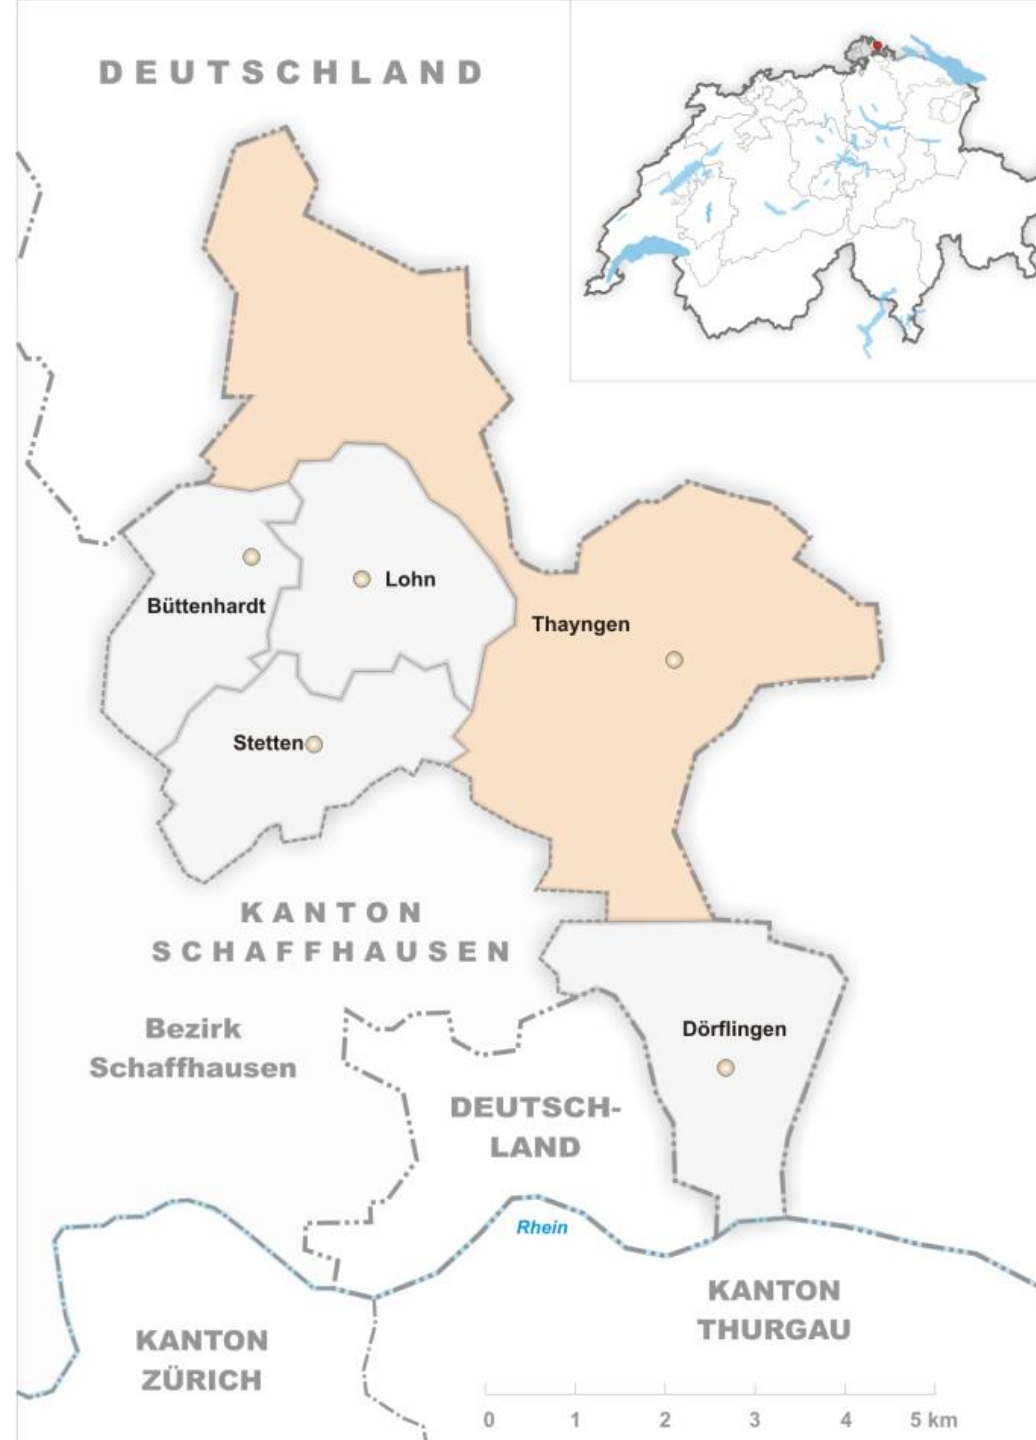

EVANGELISCH-REFORMIERTE  
KIRCHGEMEINDE  
THAYNGEN-OPFERTSHOFEN

## Wissenswertes

Die Gemeinde Thayngen liegt im Naturpark Schaffhausen und verfügt über eine vielseitige Infrastruktur (Schulen, Einkaufsmöglichkeiten, S-Bahn nach Zürich, Vereine).

Die Stadt Schaffhausen ist per Auto oder Bahn in 10 Minuten erreichbar.

Zur politischen Gemeinde Thayngen gehören die Ortsteile Altdorf, Barzheim, Bibern, Hofen, und Opfertshofen.

EVANGELISCH-REFORMIERTE  
KIRCHGEMEINDE  
THAYNGEN-OPFERTSHOFEN